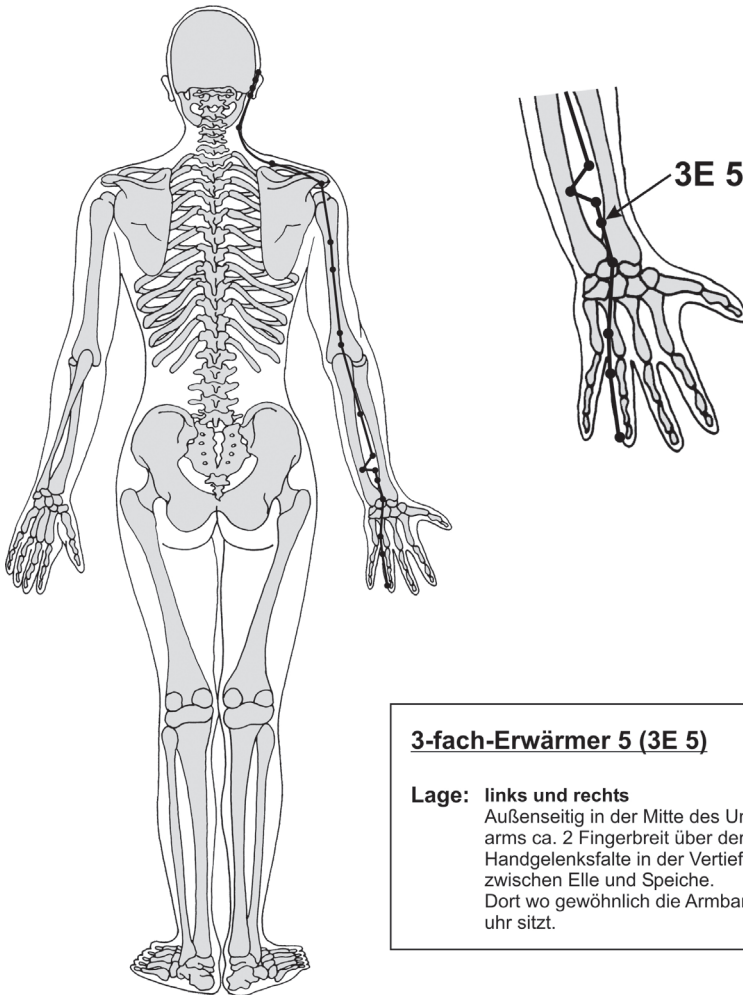

Dreifacher Erwärmer

3-fach-Erwärmer 5 (3E 5)

Lage: links und rechts

Außenseitig in der Mitte des Unterarms ca. 2 Fingerbreit über der Handgelenksfalte in der Vertiefung zwischen Elle und Speiche. Dort wo gewöhnlich die Armbanduhr sitzt.